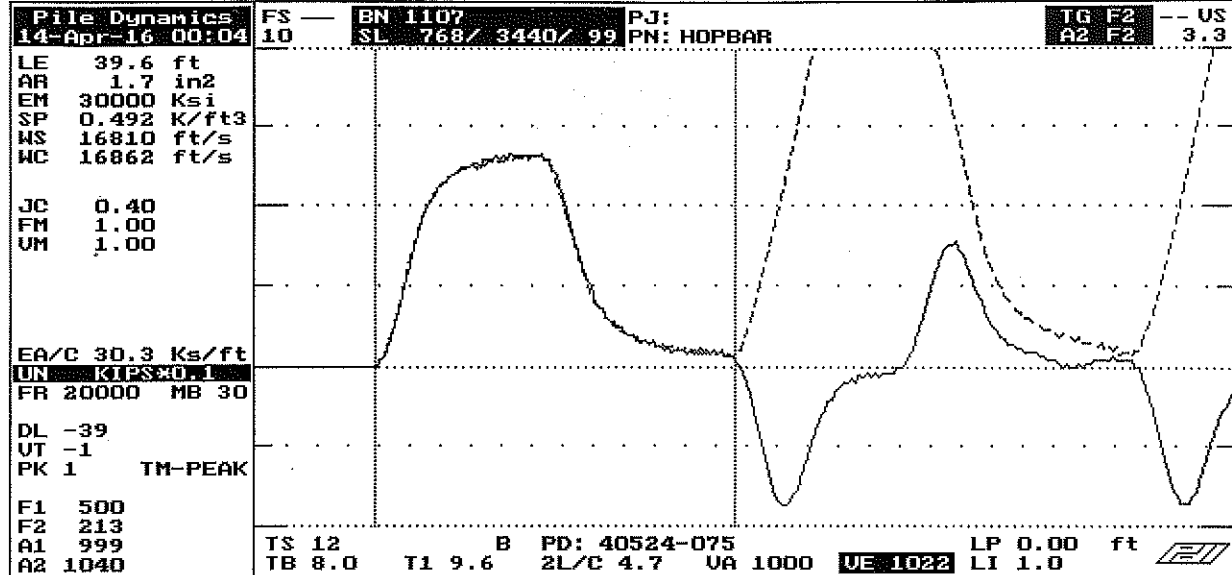

OBTA: ON IALT-F1/BB=601

Pile Dynamics, Inc.

DPF

<input type="checkbox"/> ACCEPT <input type="checkbox"/> SQ-OFF <input type="checkbox"/> FL-OFF <input type="checkbox"/> PR-OFF  contact Pile Dynamics USA with your questions tel USA - 216 - 831- 6131 fax USA - 216 - 831- 0916	VMX= 4.3 FMX= 66 AMX= 129 EMX= 0.3 MEX= 129 FUP= 1.00
	ACCELEROMETER CALIBRATION N.I.S.T. Traceable SERIAL NUMBER: 40524 CALIBRATION FACTOR: 1040 % PAK (*5000): DATE: 19 APR 16 PDA OPERATOR: <i>[Signature]</i>
←-AT:PIEZORESISTIVE	OP: laine [ver:4.05]
	→-AT:PIEZOELECTRIC→